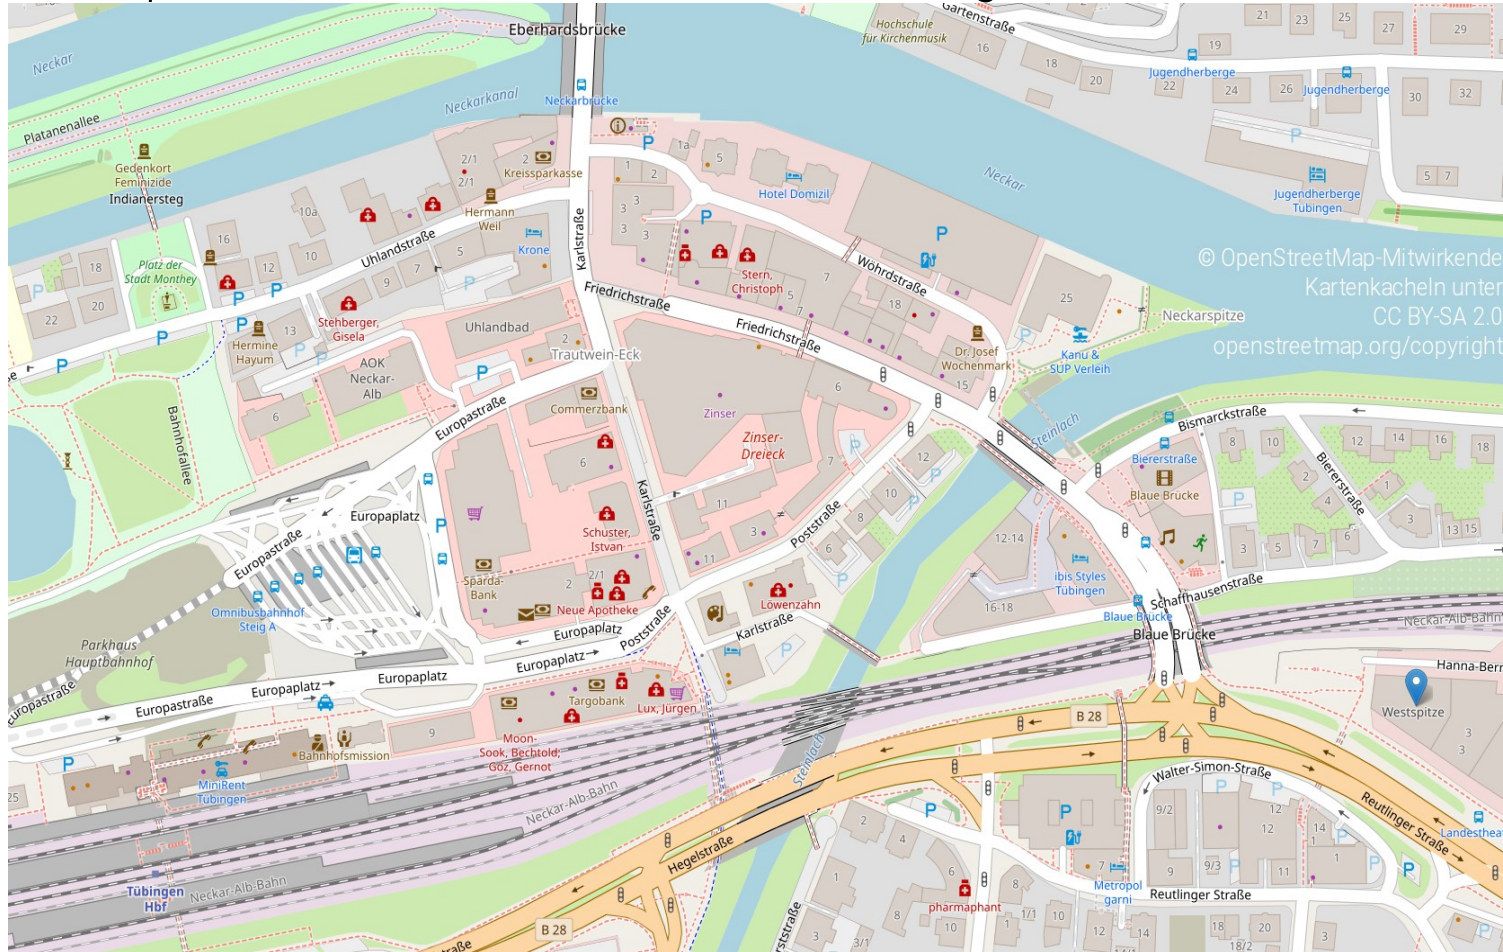

# Anfahrtsplan

Westspitze, Eisenbahnstraße 1, 72072 Tübingen

- Mit dem Zug bis Tübingen Hbf
- Mit dem Bus bis Blaue Brücke oder Landestheater
- Parkplätze befinden sich in der Tiefgarage (Zufahrt über Josef-Wochenmark-Weg/Hanna-Bernheim-Straße)
- Der Eingang befindet sich an der Reutlinger Straße